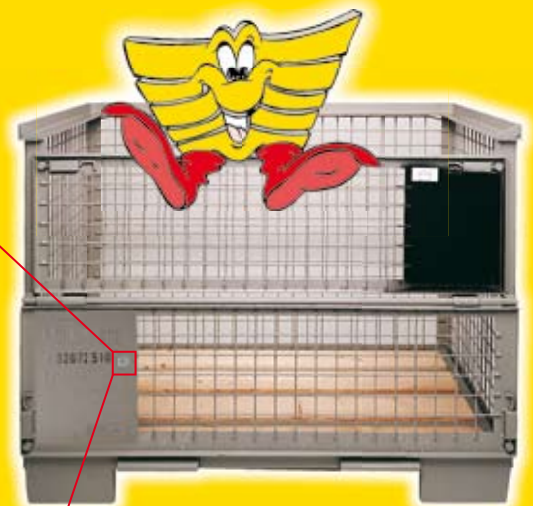

Neue fälschungssichere Prüfsiegel

für EURO-Gitterboxen ab dem 01. April 2007

NEU

Güteprüfsiegel

Reparaturprüfsiegel

ALT

- fälschungssicher durch www.SECUTAG.com
- selbstverständlich bleiben die alten Prüfsiegel auf EURO-Gitterboxen weiterhin gültig